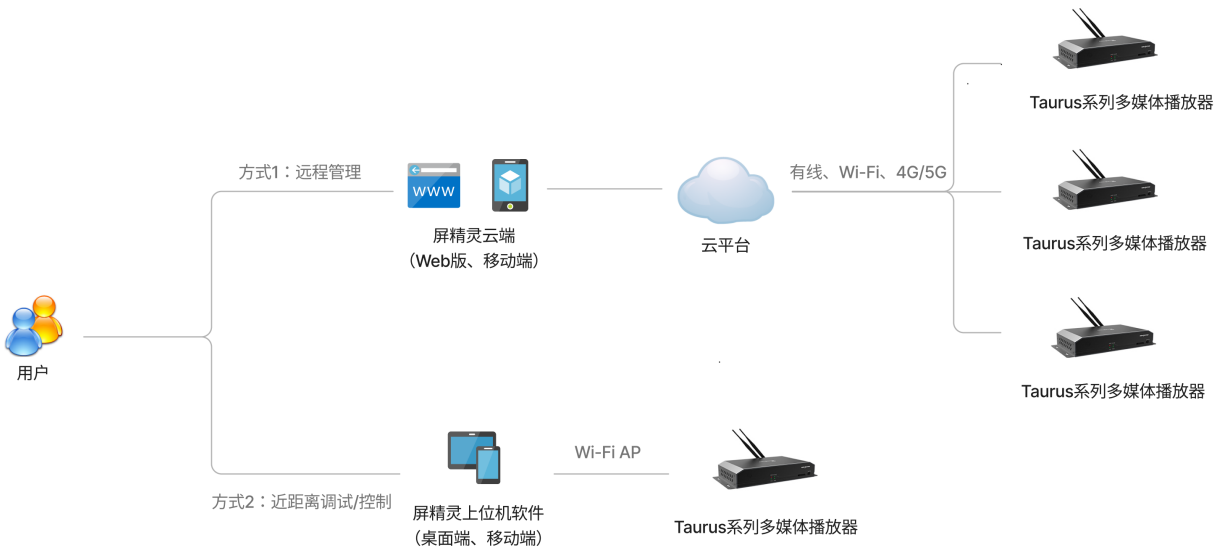

LED/LCD

Web

- 3.3.1
- 3.3.2

WindowsLinuxAndroidLCD

Taurus

TaurusAndroid

Taurus

Web