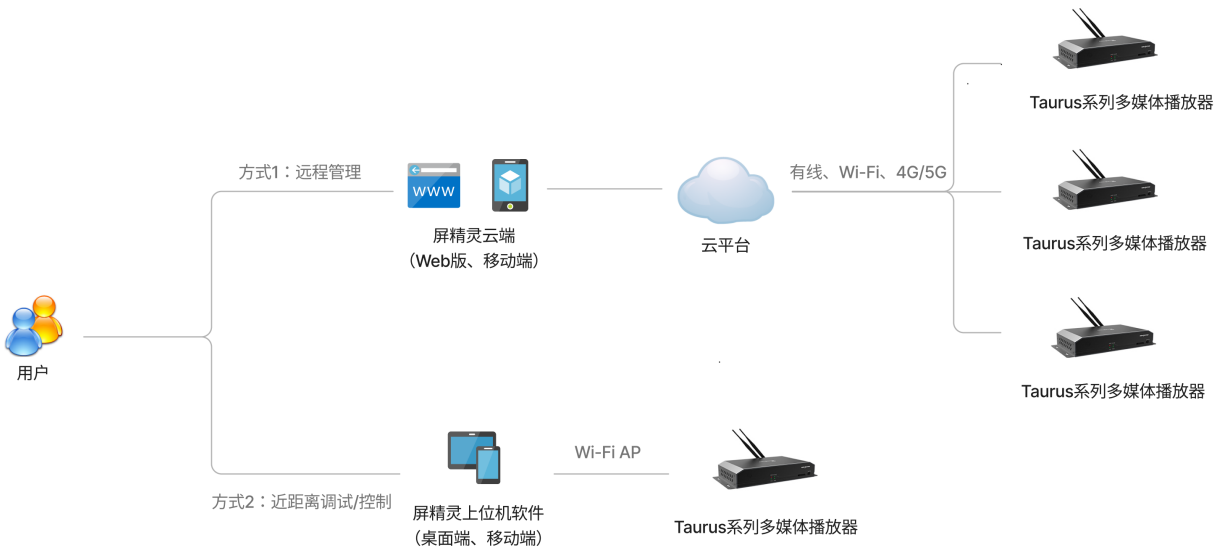

LED/LCD

Web

- 3.3.1
- 3.3.2

WindowsLinuxAndroidLCD