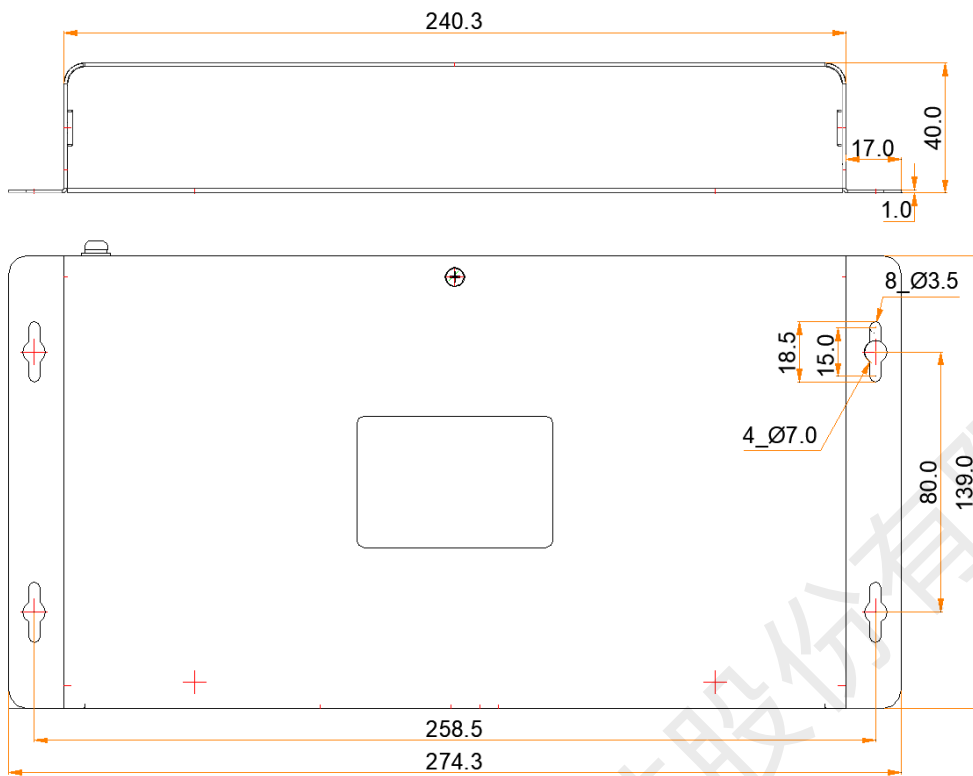

尺寸

公差: ± 0.3 单位: mm

产品规格

电气参数	输入电源	100-240V~, 50/60Hz, 0.6A
	最大功耗	18W
存储空间	运行内存	1GB
	内部存储	16GB
存储环境	温度	-40°C ~ +80°C
	湿度	0%RH ~ 80%RH, 无冷凝
工作环境	温度	-20°C ~ +60°C
	湿度	0%RH ~ 80%RH, 无冷凝
包装信息	尺寸	385.0mm×280.0mm×75.0mm
	清单	<ul style="list-style-type: none"> • 1×TB30 • 1×WiFi 全向天线 • 1×AC 电源线 • 1×快速指南

尺寸 (长×宽×高)	274.3mm×139.0mm×40.0mm
净重	1228.9g
防护等级	IP20 请注意防水，例如防止水滴入产品，不要淋湿或冲洗产品等。
系统软件	<ul style="list-style-type: none"> • Android 11.0 操作系统软件 • Android 终端应用软件 • FPGA 程序 说明：不支持安装第三方应用软件。

媒体解码规格

图片

类别	解码	尺寸	格式	备注
JPEG	JFIF file format 1.02	96×32 pixels to 817×8176 pixels	JPG、JPEG	不支持非隔行扫描 支持 SRGB JPEG 支持 Adobe RGB JPEG
BMP	BMP	无限制	BMP	N/A
GIF	GIF	无限制	GIF	N/A
PNG	PNG	无限制	PNG	N/A
WEBP	WEBP	无限制	WEBP	N/A